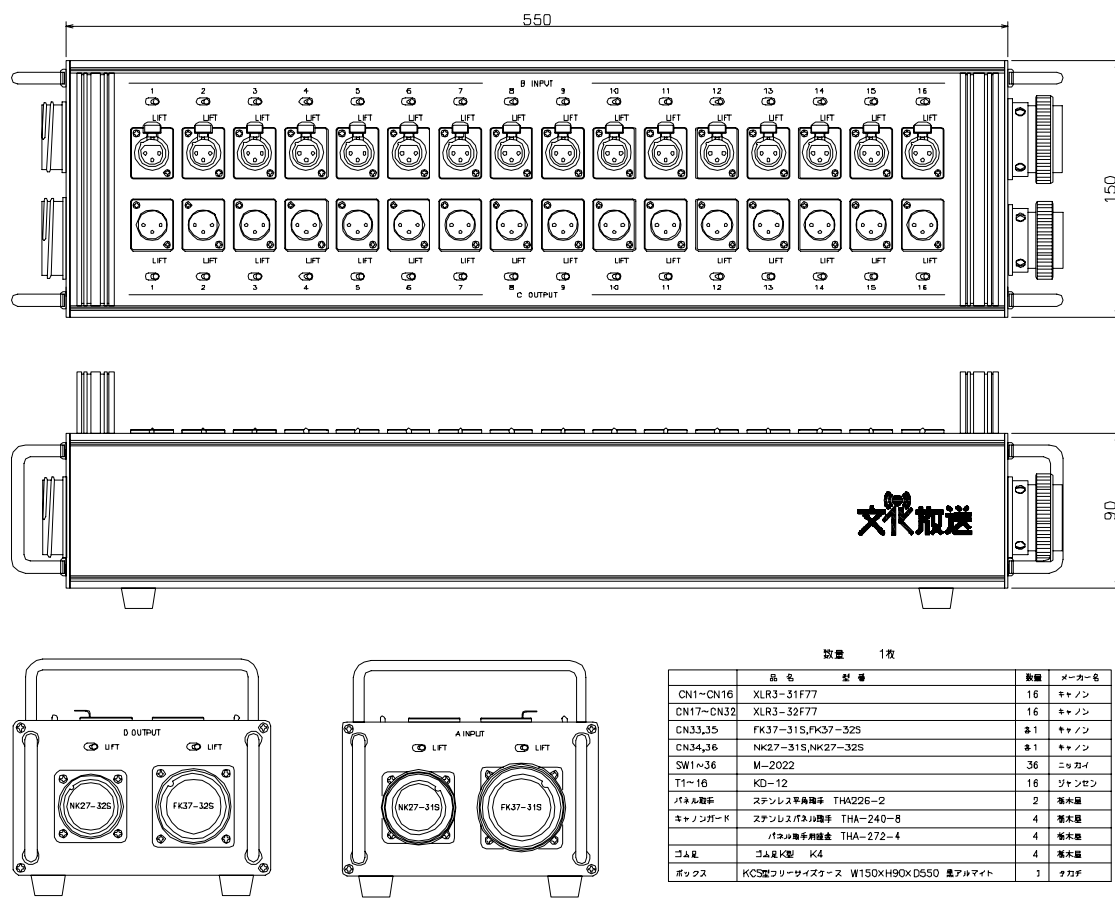

16ch分岐トランスボックス

BKT-16J/K

CAT.NO AS-0101702902

製品概要

中継放送現場などで信号を分岐する16chの分岐トランスボックスです。日本光電社製音声トランスKD-12とジャンセン社製音声トランスJT-MB-Jの2つの仕様があります。アースノイズをカットするスイッチが各接続コネクタに装備していますので、現場状況に応じて設定が可能です。

製品外観

定格性能

1) 単独入力 1~16

- マルチ入力 1 (チャンネル接続)
- マルチ入力 2 (チャンネル接続)

XLR3-31F77 16系統
NK27-31S 12ch
FK37-31S 16ch

2) 単独出力 1~16

- マルチ出力 1 (チャンネル接続)
- マルチ出力 2 (チャンネル接続)

XLR3-32F77 16系統
NK27-32S 12ch
FK37-32S 16ch

〒182-0005 東京都調布市東つつじヶ丘 1-2-21